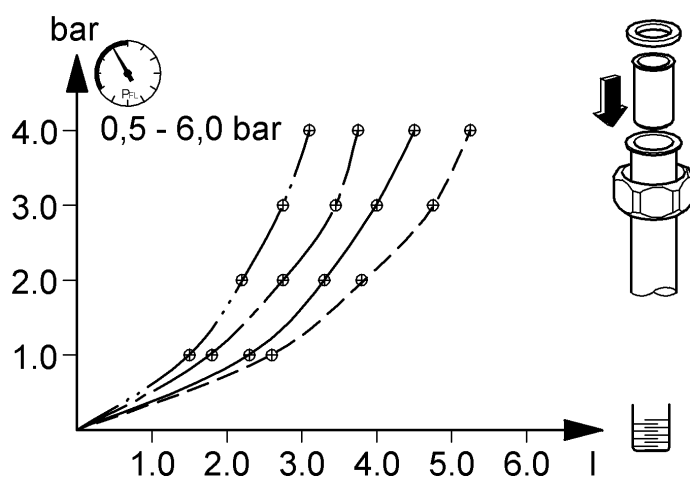

## 37 029

(1)

(2)

**D**

Grohe Deutschland  
Vertriebs GmbH  
Zur Porta 9  
32457 Porta Westfalica  
Tel.: +49 571 3989-333  
Fax: +49 571 3989-999

**A**

GROHE Ges.m.b.H.  
Beichlgasse 6  
1100 Wien  
Tel.: +43 1 68060-0  
Fax: +43 1 6898747