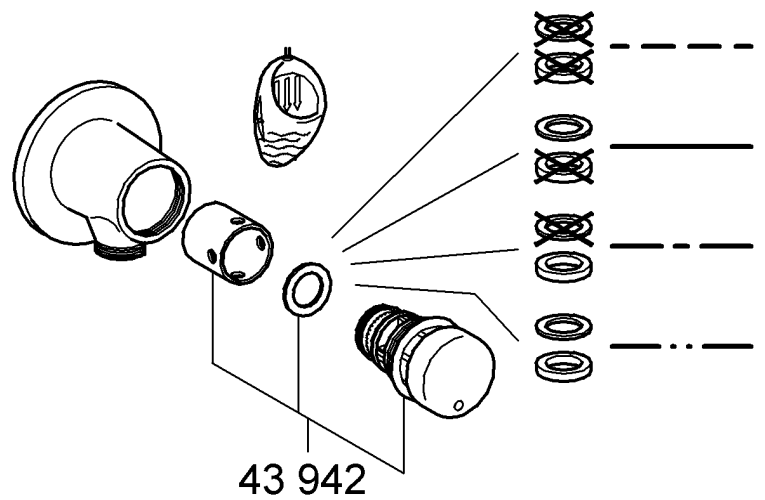

## 37 029

(1)

(2)

**D**

Grohe Deutschland  
Vertriebs GmbH  
Zur Porta 9  
32457 Porta Westfalica  
Tel.: +49 571 3989-333  
Fax: +49 571 3989-999

**A**

GROHE Ges.m.b.H.  
Beichlgasse 6  
1100 Wien  
Tel.: +43 1 68060-0  
Fax: +43 1 6898747