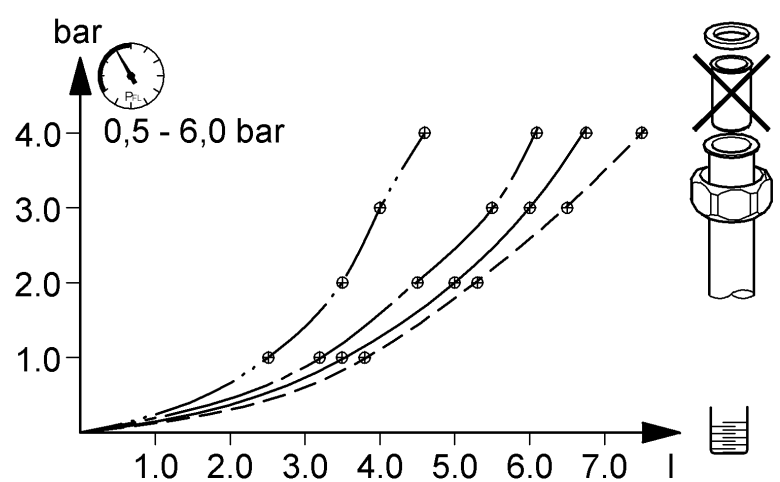

## 37 029

(1)

(2)

**D**

Grohe Deutschland  
Vertriebs GmbH  
Zur Porta 9  
32457 Porta Westfalica  
Tel.: +49 571 3989-333  
Fax: +49 571 3989-999

**A**

GROHE Ges.m.b.H.  
Beichlgasse 6  
1100 Wien  
Tel.: +43 1 68060-0  
Fax: +43 1 6898747