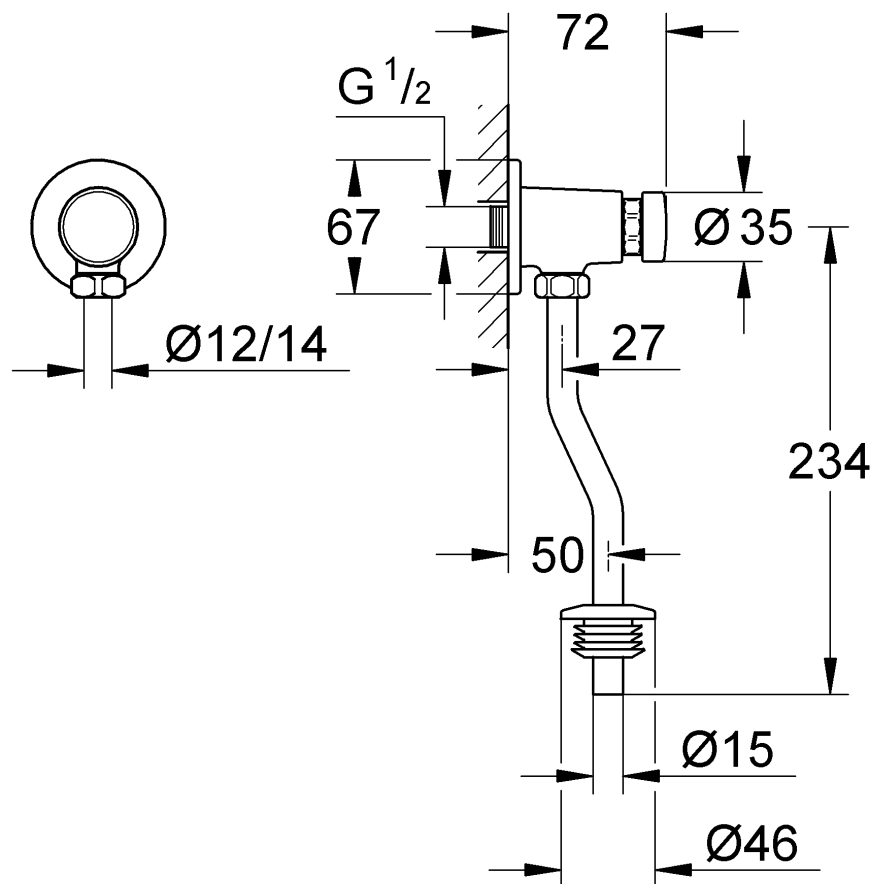

## 37 029

(1)

(2)

**D**

Grohe Deutschland  
Vertriebs GmbH  
Zur Porta 9  
32457 Porta Westfalica  
Tel.: +49 571 3989-333  
Fax: +49 571 3989-999

**A**

GROHE Ges.m.b.H.  
Beichlgasse 6  
1100 Wien  
Tel.: +43 1 68060-0  
Fax: +43 1 6898747