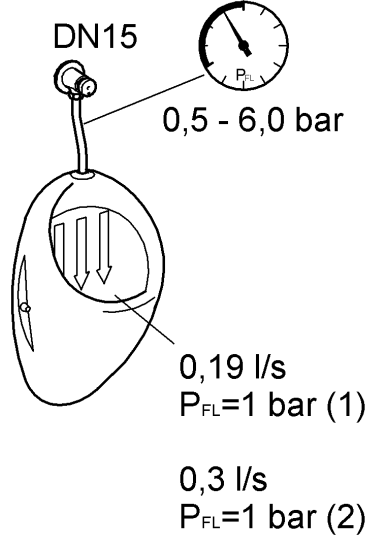

## 37 029

(1)

(2)

**D**

Grohe Deutschland  
Vertriebs GmbH  
Zur Porta 9  
32457 Porta Westfalica  
Tel.: +49 571 3989-333  
Fax: +49 571 3989-999

**A**

GROHE Ges.m.b.H.  
Beichlgasse 6  
1100 Wien  
Tel.: +43 1 68060-0  
Fax: +43 1 6898747